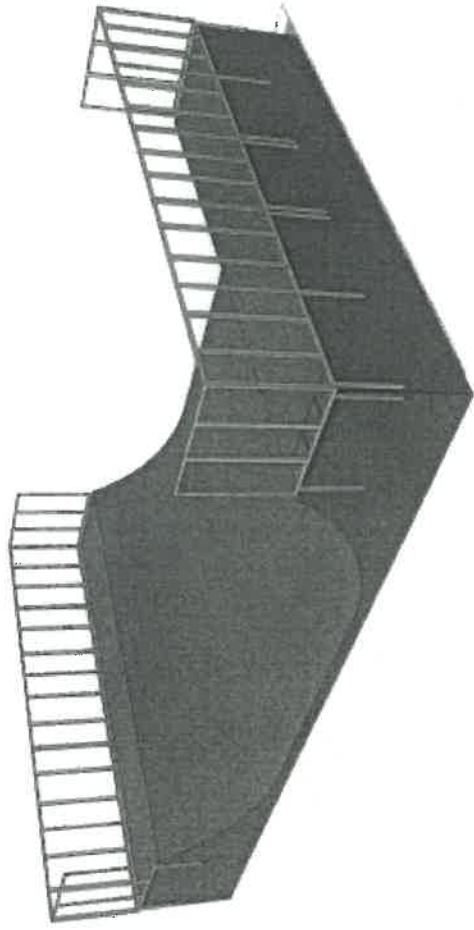

ZAKRĘCZNIK N° 2

Materiał :

885 x 610 x 120